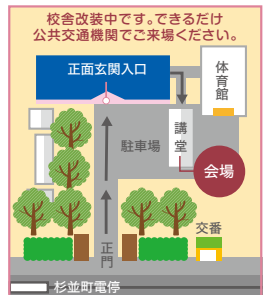

ミニ見学会【事前予約制】

6月19日[土]・6月26日[土]・7月3日[土]

時間 2部制 ①9:50~11:00 ②10:30~11:40 定員 各回/15組

小学
5・6年生
限定

説明会

遺愛中の学校生活におけるルールや教育方針、また気になる入試についてご説明します。

- 遺愛中学の生活の様子
- 中高一貫教育・カリキュラム
- 遺愛中学入試
- グローバル教育

授業見学・校舎案内

授業の様子を見学できます。現役遺愛生がどんなふうに勉強しているのか、実際に見てみましょう。校舎案内では長い歴史を経た風格ある建物と、近代的な設備に注目してください。廊下には生徒の作った行事を紹介するポスターやイングリッシュキャンプの成果などを掲示しています。

見学会・説明会・オープン模試のご案内

- ミニ見学会 6/19(土)、6/26(土)、7/3(土) 9:50~11:00、10:30~11:40[2部制]
- 中学入試対策会I 6/26(土)14:00~